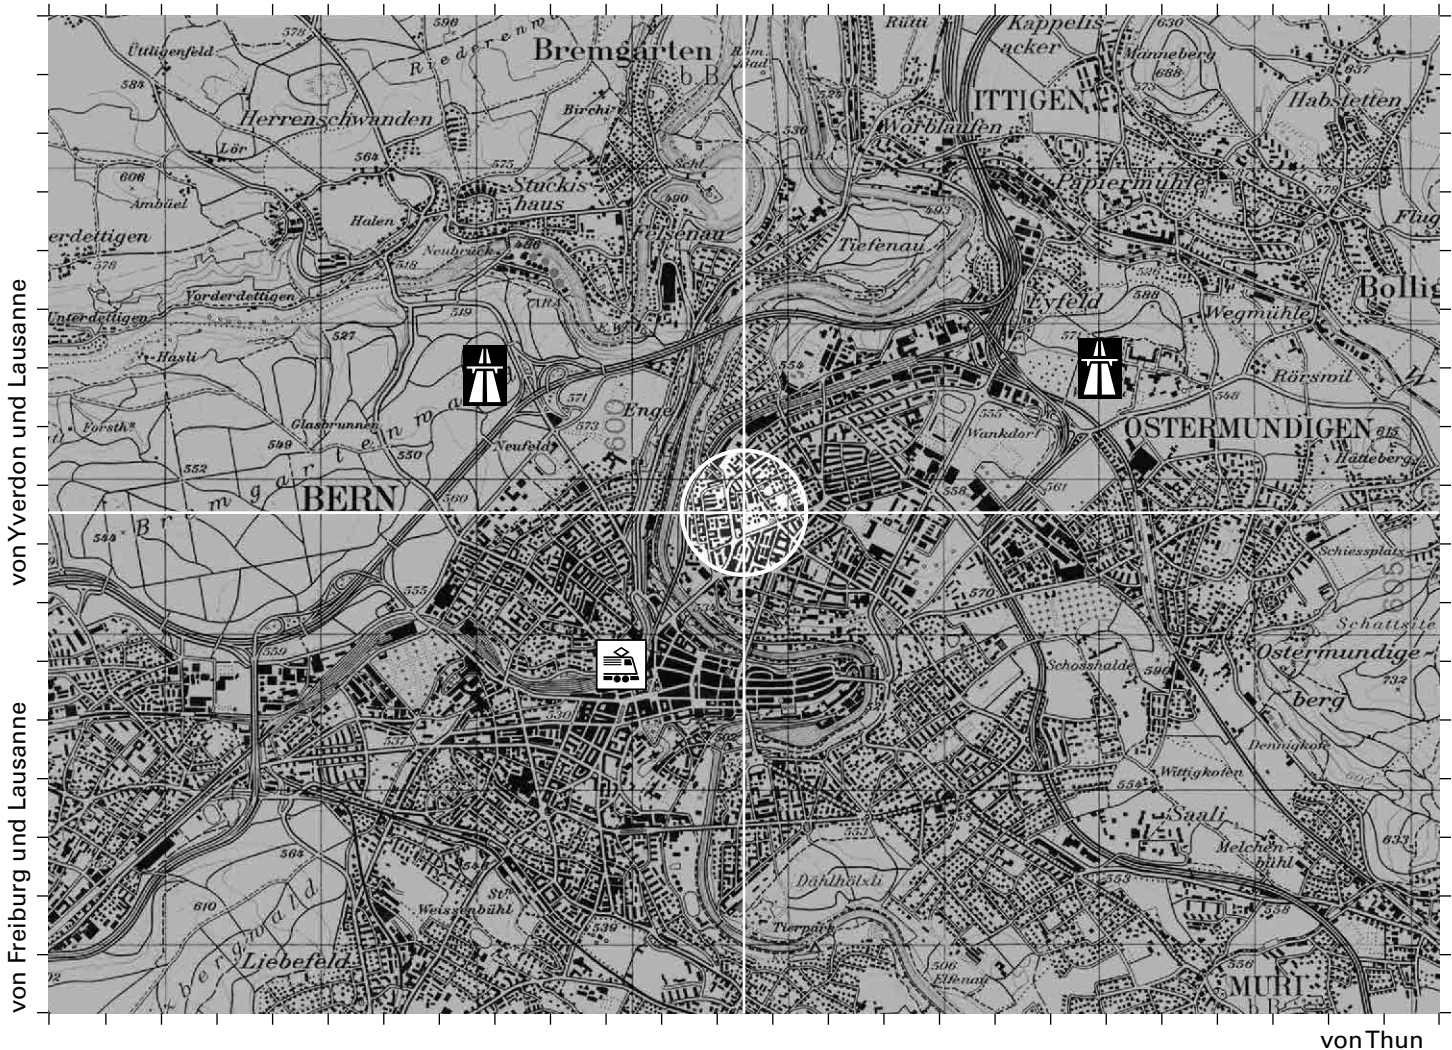

Bern, unser Wohnsitz

1:irgendwas

von Basel, Zürich und Biel

Möbelhalle Bern AG
Römerweg 15
3013 Bern
Tel. 031 330 18 00
Fax 031 330 18 01
mail@moebelhallebern.ch
www.moebelhallebern.ch

Öffnungszeiten:
Montag 14.00–18.30
Dienstag bis Freitag
9.00–12.00 14.00–18.30
Samstag 9.00–16.00
Abendverkauf nach
Vereinbarung

Autobahnausfahrten Wankdorf
(s. kleiner Plan) und Neufeld

Zur Möbelhalle Bern:
Bus Nummer 20, Haltestelle
Lorraine

Bahnhof Bern

Falls Sie sich verfahren:
Telefon 031 330 18 00. Wir holen
Sie ab. Egal wo in Bern Sie
gerade steckengeblieben sind.